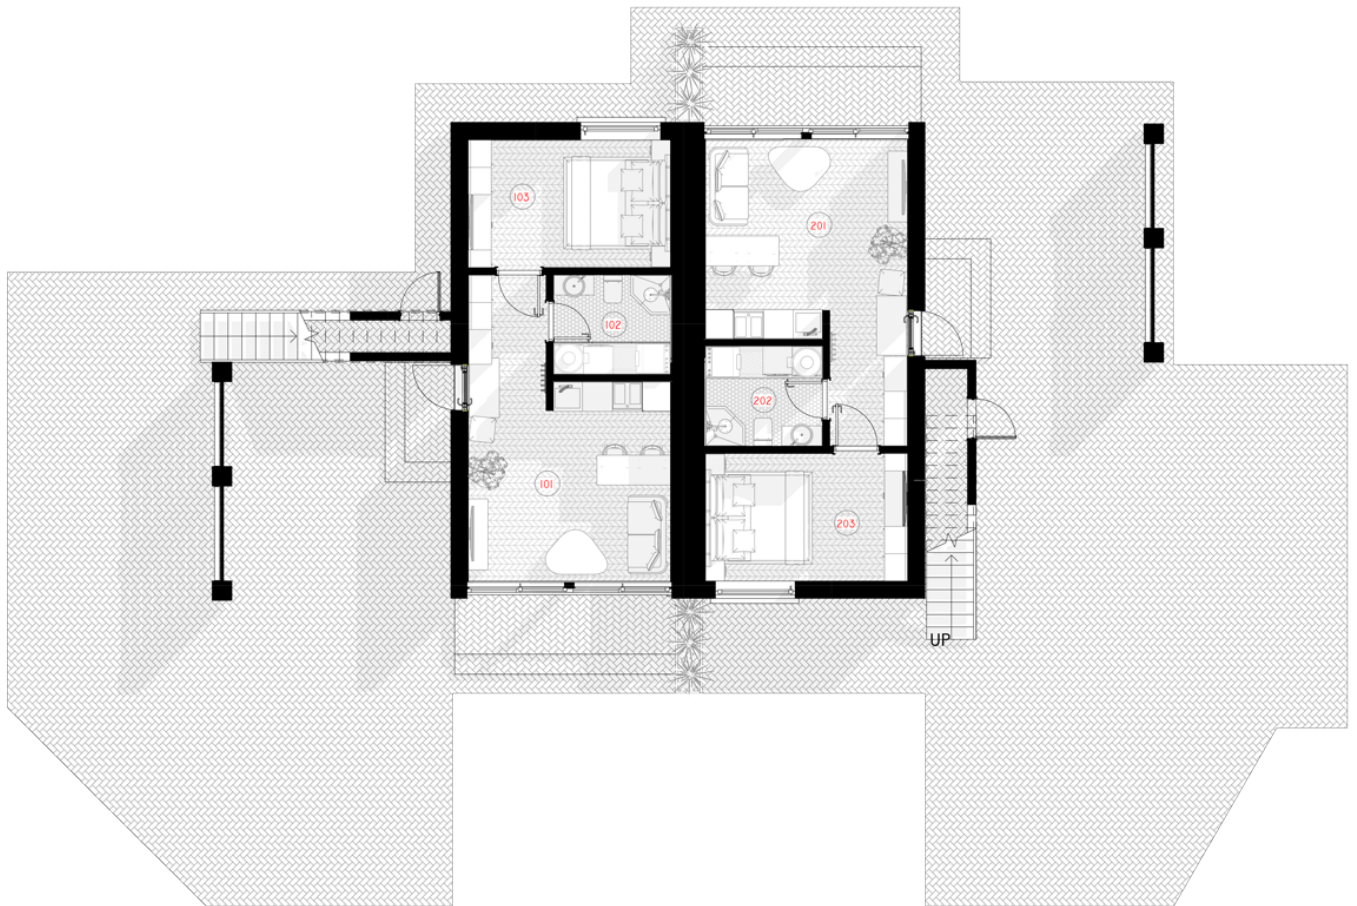

1 AUKŠTAS

101 SVETAINĒ-VIRTUVĒ	19.50 m²
102 SANMAZGAS	4.75 m²
103 MIEGAMASIS	10.39 m²
VISO:	34.63m²