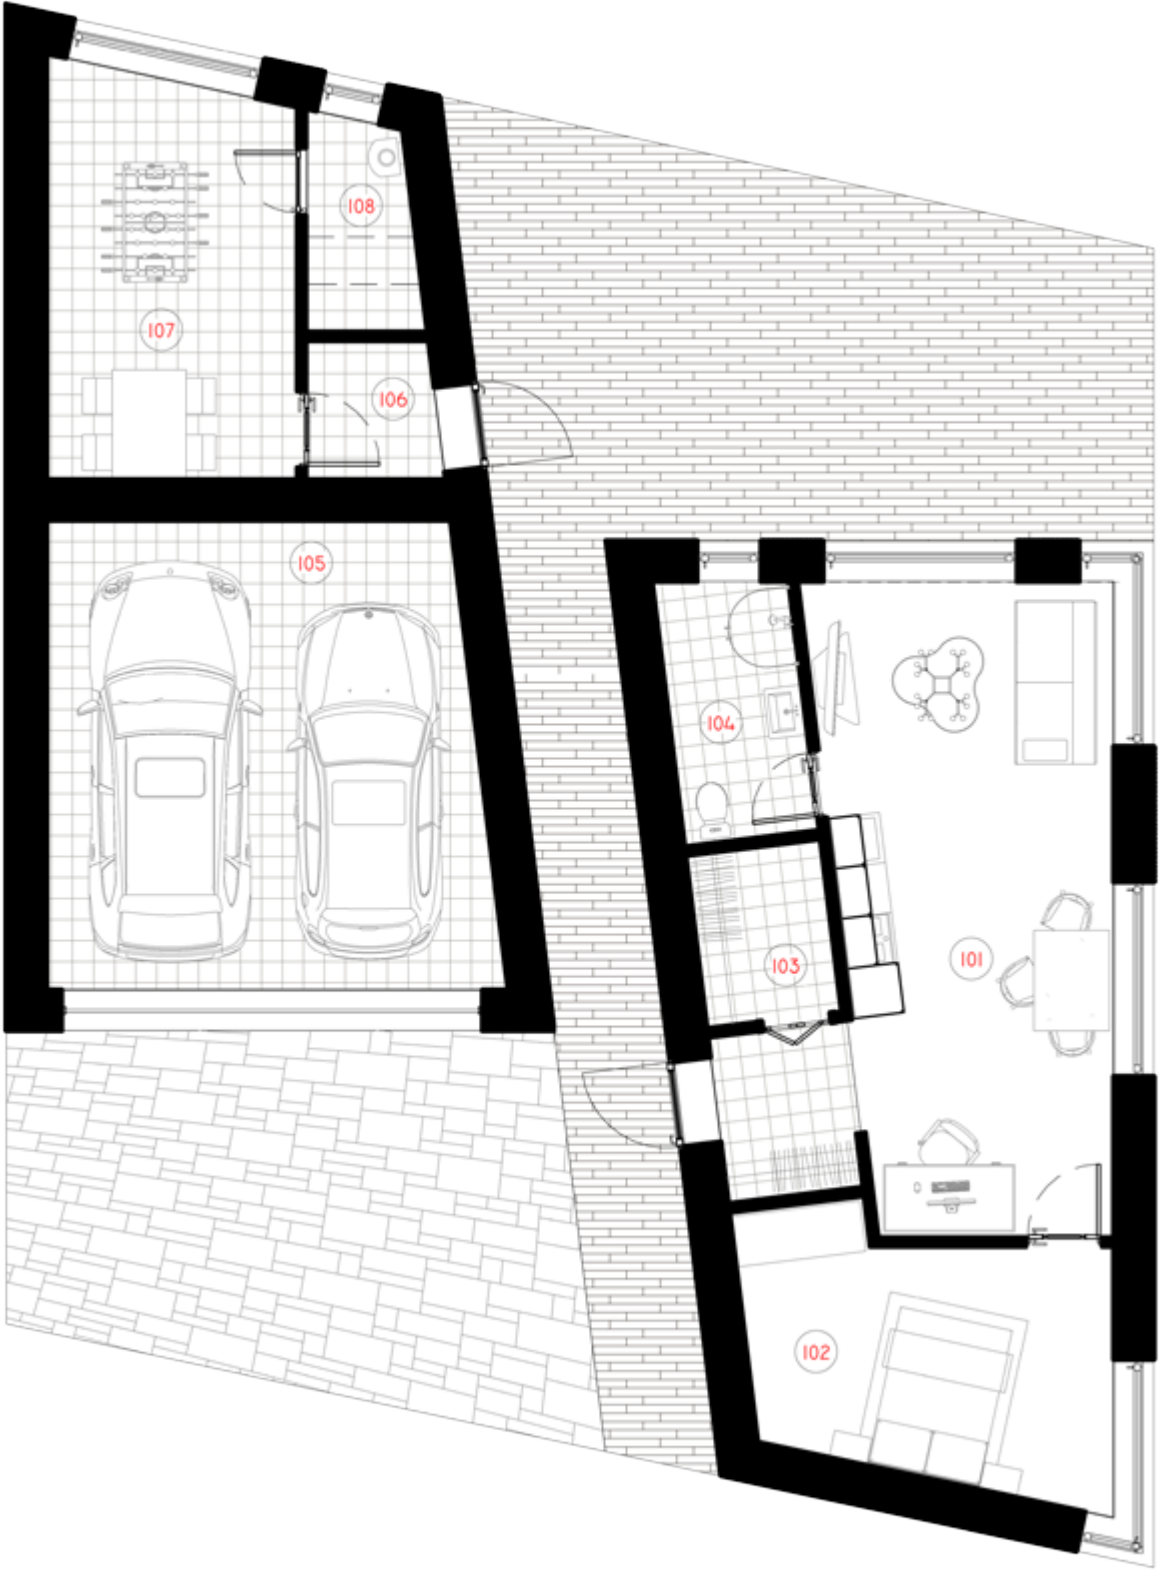

Tradiciją „laužančios“ formos, kurias įkūnija Sunbeam Spectacle namas, gimė kubo formą paveikus netikėtomis įstrižainėmis. Išskirtinis šio modelio bruožas yra briaunuotas stogas su vienu viršutiniu tašku. Šį dizaino konceptą įkvėpė jos didenybė saulė ir rytmetiniai jos spindulių spektakliai.

PERDANGA - LPPK -

LAIPTAI - LPPK -

STOGAS - LPPK -

ŠILTINIMAS - DAUGIASLUOKSNĖS PLOKŠTĖS -

LANGAI, IŠORINĖS DURYS - PVC -

FASADŲ APDAILA -

KAINA
€34.500

LPPK - lengvo plonasienio karkaso konstrukcija.

[kainą įeina detalūs surinkimo ir statybos brėžiniai.

Kainos nurodytos vieno modulio bestoginės ir be PVM.

1 AUKŠTAS

101 VIRTUVĖ-SVETAINĖ	28,83m ²
102 TĖVŲ MIEGAMASIS	12,84 m ²
103 DRABUŽINĖ	3,30 m ²
104 SAN. MAZGAS	4,91 m ²
105 GARAŽAS	28,69 m ²
106 TAMBŪRAS	2,53 m ²
107 LAISVALAIKIO ZONA	14,09 m ²
108SAUNA	3,20 m ²
VISO:	98,39 m²