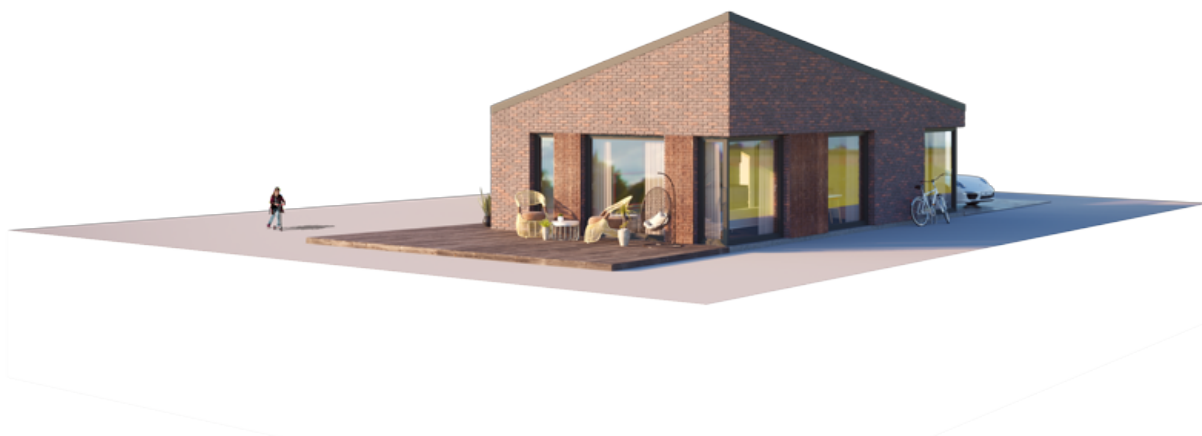

lygius. Galite įsigyti gyvenimui jau paruoštą namą (netgi su baldais) arba susikurti magišką interjerą savarankiškai.