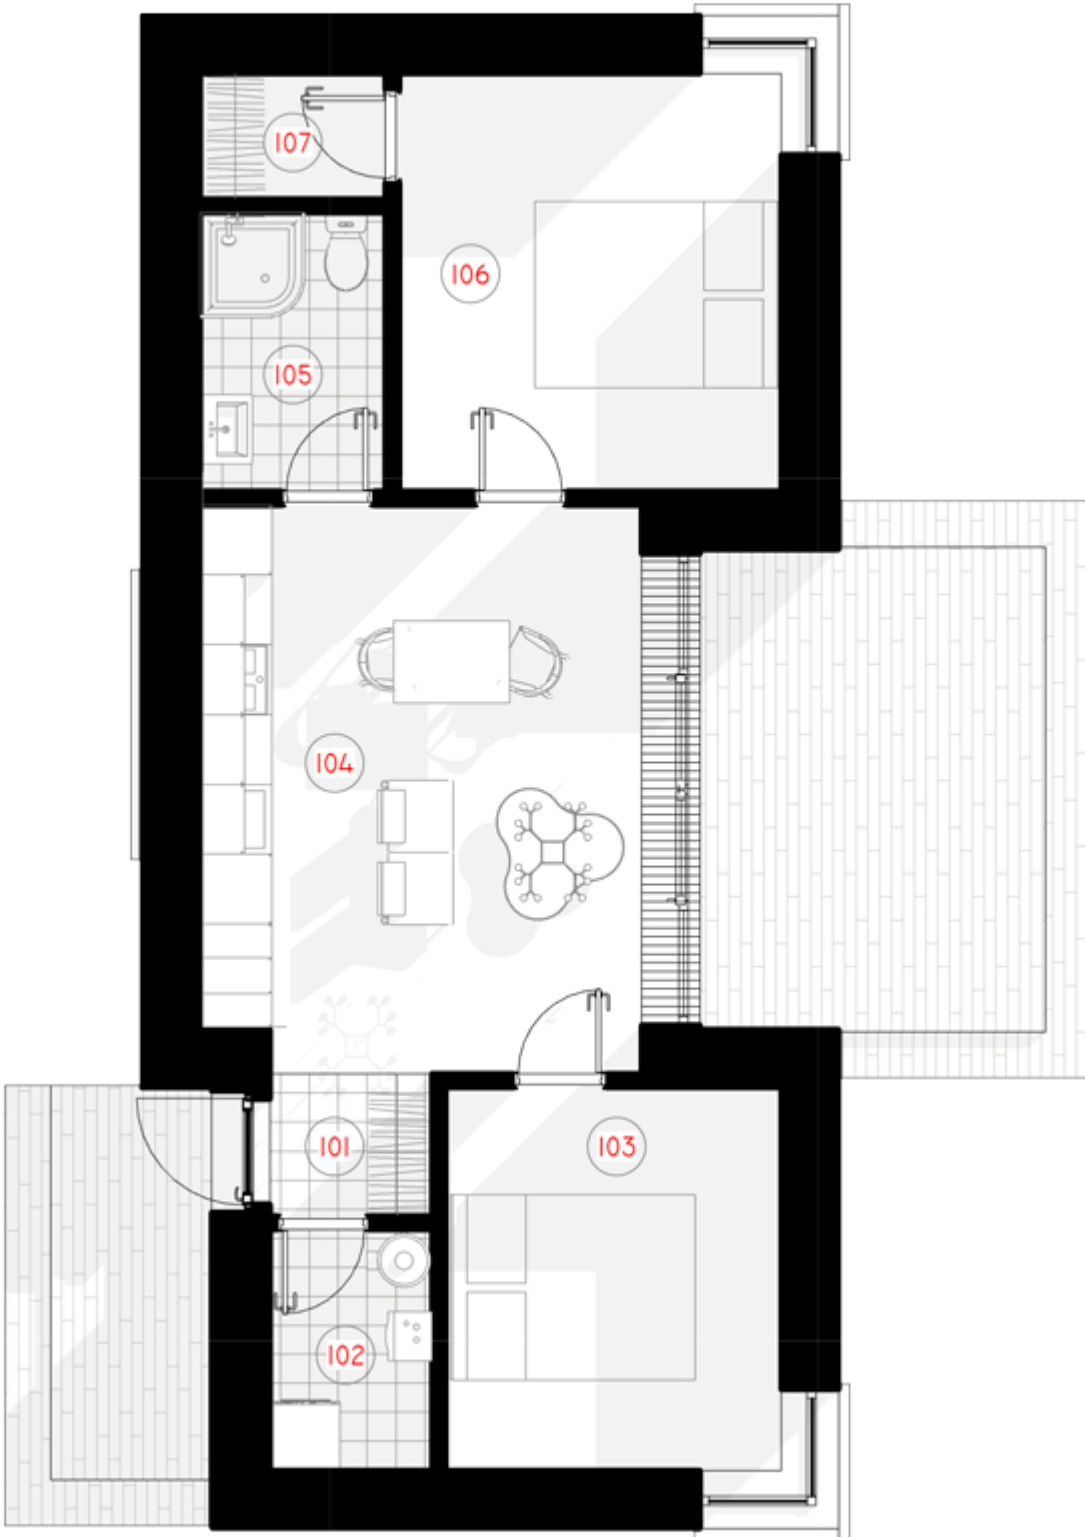

1 AUKŠTAS

101 TAMBŪRAS	1,71 m ²
102 PAGALBINĒ PATALPA	2,91 m ²
103 MIEGAMASIS	9,50 m ²
104 VIRTUVĒ-SVETAINĒ	18,35m ²
105 SAN. MAZGAS	3,84 m ²
106 MIEGAMASIS	11,81 m ²
107 DRABUŽINĒ	1,73 m ²
VISO:	49,85 m²
