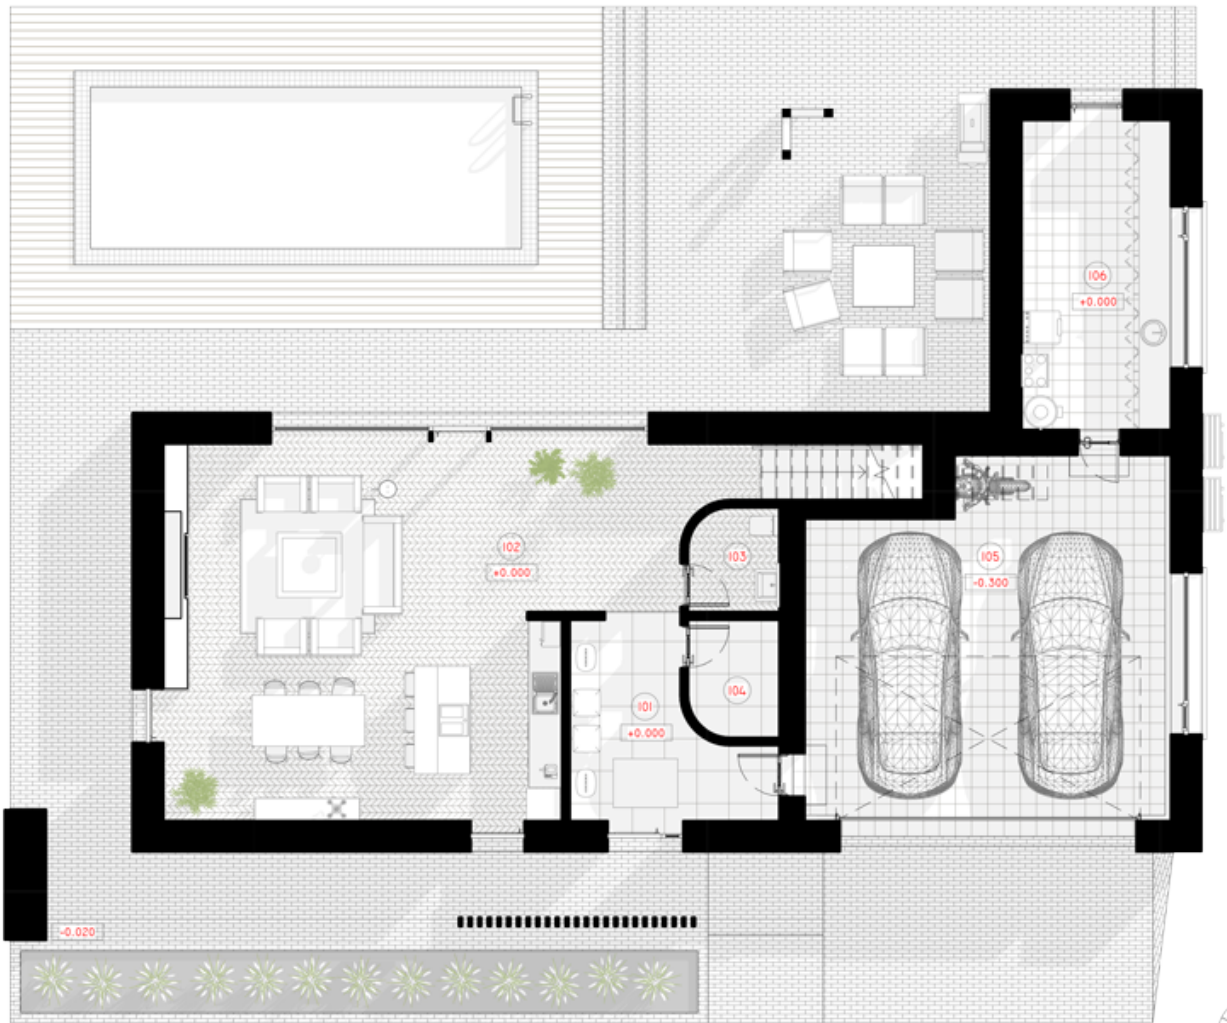

1 AUKŠTAS

101 TAMBŪRAS	10.60 m²
102 SVETAINĒ - VIRTUVĒ	60.73 m²
103 SANMAZGAS	3.16 m²
104 SANDĒLIUKAS	3.59 m²
105 GARAŽAS	43.93 m²
106 KATILINĒ	15.90 m²