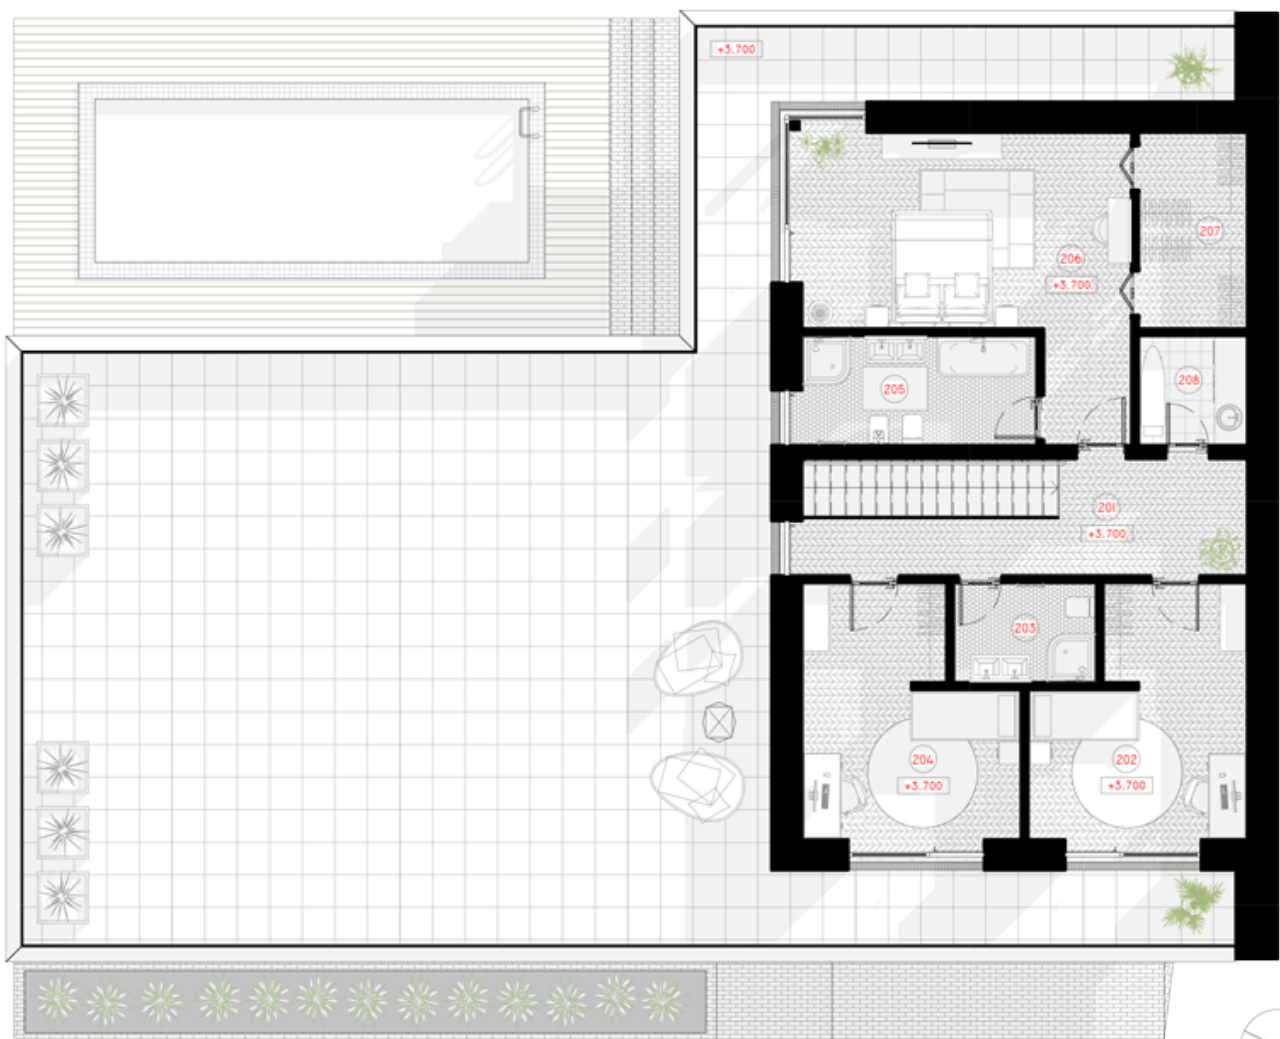

# THE DREAM BOX

GYVENAMAS PLOTAS	118,34 m <sup>2</sup>
BENDRAS PLOTAS	232,74 m <sup>2</sup>
AUKŠTŲ SKAIČIUS	2
STOGO PASVIRIMAS	1.4 °
UŽSTATYMO PLOTAS	333.75 m <sup>2</sup>
ILGIS	15.79 m
PLOTIS	22.21 m
AUKŠTIS	8.05 m

# 1 AUKŠTAS

101 TAMBŪRAS	10.60 m <sup>2</sup>
102 SVETAINĒ - VIRTUVĒ	60.73 m <sup>2</sup>
103 SANMAZGAS	3.16 m <sup>2</sup>
104 SANDĒLIUKAS	3.59 m <sup>2</sup>
105 GARAŽAS	43.93 m <sup>2</sup>
106 KATILINĒ	15.90 m <sup>2</sup>

# 2 AUKŠTAS

---

201 HOLAS	12.61 m <sup>2</sup>
202 VAIKO KAMBARYS	16.19 m <sup>2</sup>
203 SANMAZGAS	4.77 m <sup>2</sup>
204 VAIKO KAMBARYS	16.19 m <sup>2</sup>
205 SANMAZGAS	8.64 m <sup>2</sup>
206 TĖVŲ MIEGAMASIS	25.24 m <sup>2</sup>
207 DRABUŽINĖ	7.20 m <sup>2</sup>
208 SKALBYKLA	4.00 m <sup>2</sup>
<b>VISO:</b>	<b>94.83 m<sup>2</sup></b>